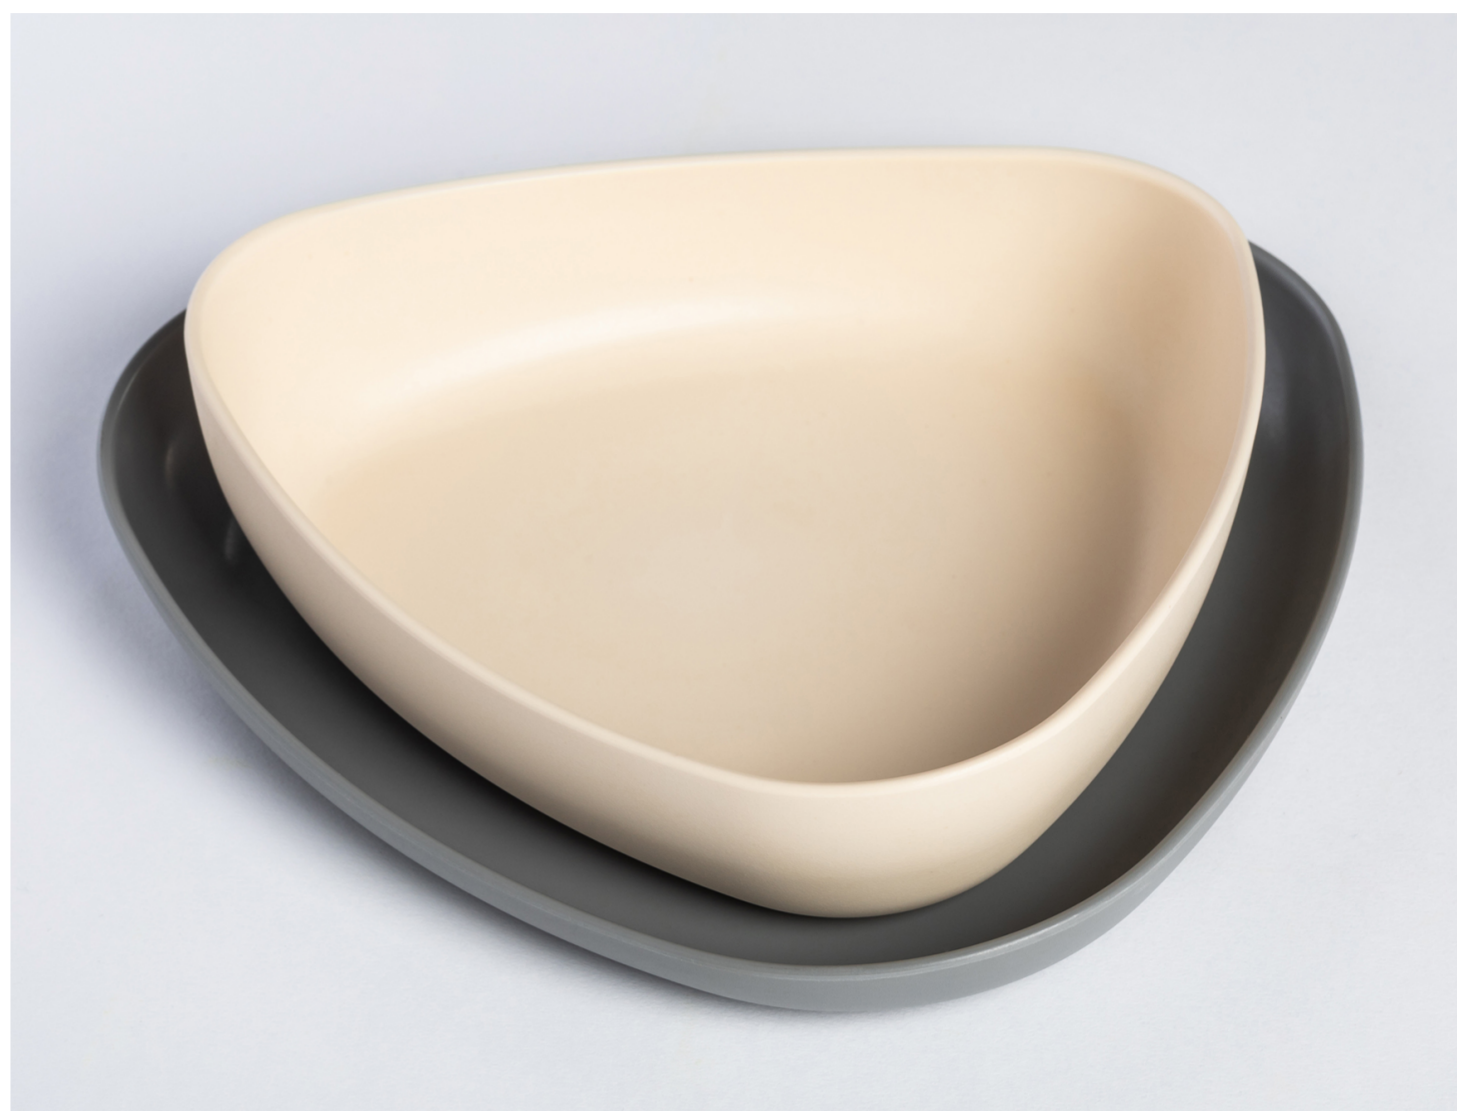

ekkoli Wood & stone

Wood & Stone è la nuova linea Pappa eKoala ispirata ai colori della natura. Anche Questa nuova linea è interamente realizzata in BIOplastica non contiene Melamina, Ftalati, BPA o altre sostanze tossiche.

ekkoli Wood & stone